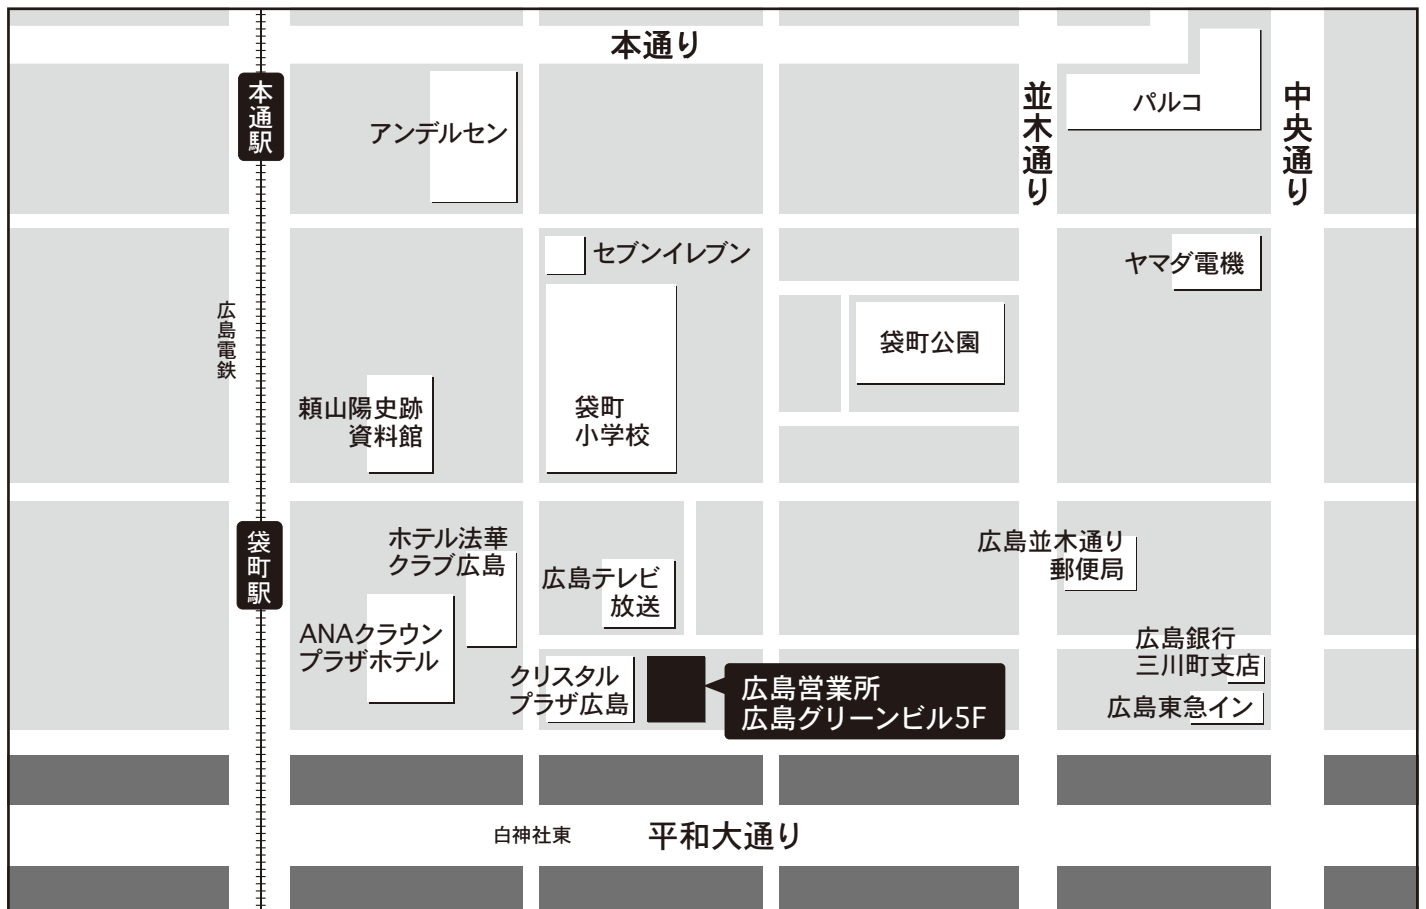

西日本高速道路ロジスティクス株式会社
広島営業所

広島営業所

〒730-0037 広島県広島市中区中町8-12 広島グリーンビル5階

TEL : 082-205-5026

FAX : 082-218-0221

〈最寄駅〉

広島電鉄 「袋町駅」より徒歩5分